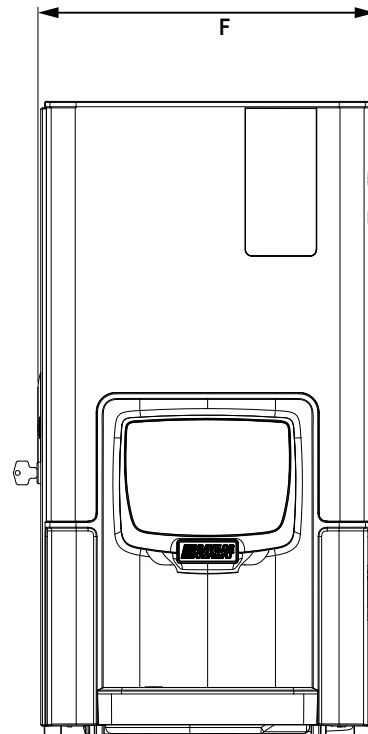

Sego 11 / 12

Ref.	mm	inch
A.	450	17.72
B.	65	2.56
C.	85	3.35
D.	590	23.23
E.	105	4.13
F.	315	12.40
G.	50	1.97
H.	910	35.83

Sego 11 / 12 (with Sego raiser set)

Ref.	mm	inch
A.	450	17.72
B.	65	2.56
C.	85	3.35
D.	650	25.59
E.	135	5.31
F.	70	2.75
G.	315	12.40
H.	50	1.97
K.	970	38.19