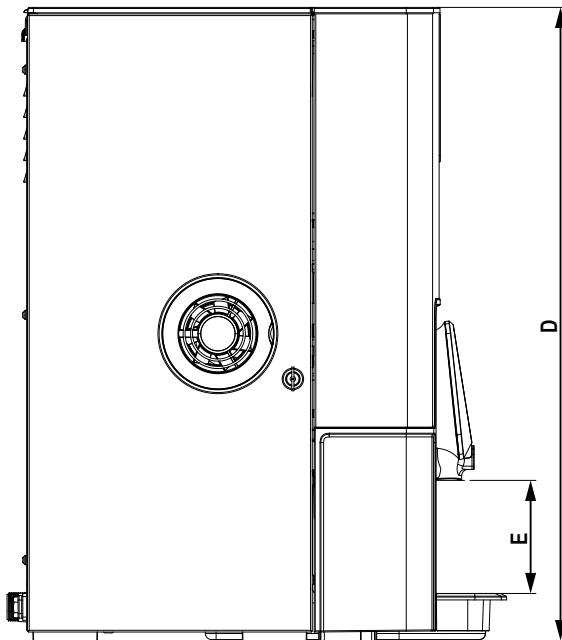

Sego 11 / 12

Ref.	mm	inch
A.	450	17.72
B.	65	2.56
C.	85	3.35
D.	590	23.23
E.	105	4.13
F.	315	12.40
G.	50	1.97
H.	910	35.83

Sego 11 / 12 (with Sego raiser set)

Ref.	mm	inch
A.	450	17.72
B.	65	2.56
C.	85	3.35
D.	650	25.59
E.	135	5.31
F.	70	2.75
G.	315	12.40
H.	50	1.97
K.	970	38.19