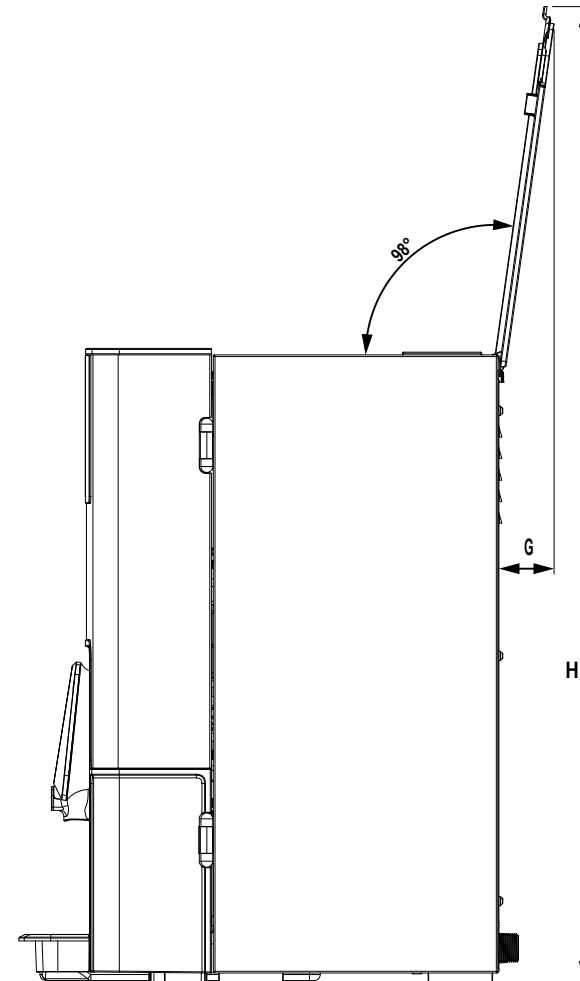

Sego 11 / 12

Ref.	mm	inch
A.	450	17.72
B.	65	2.56
C.	85	3.35
D.	590	23.23
E.	105	4.13
F.	315	12.40
G.	50	1.97
H.	910	35.83

Sego 11 / 12 (with Sego raiser set)

Ref.	mm	inch
A.	450	17.72
B.	65	2.56
C.	85	3.35
D.	650	25.59
E.	135	5.31
F.	70	2.75
G.	315	12.40
H.	50	1.97
K.	970	38.19