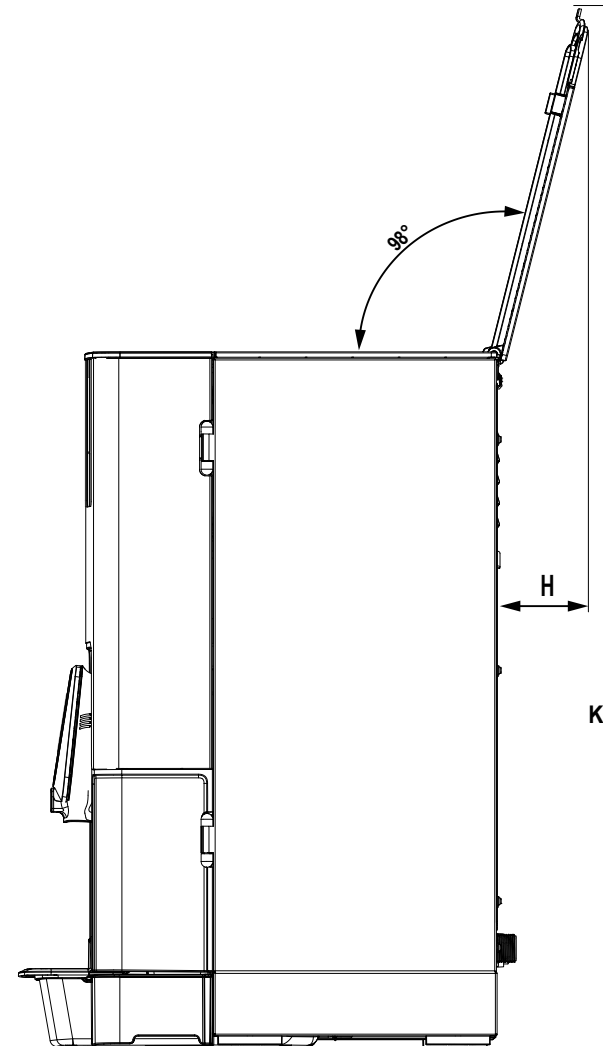

Sego 11 / 12

Ref.	mm	inch
A.	450	17.72
B.	65	2.56
C.	85	3.35
D.	590	23.23
E.	105	4.13
F.	315	12.40
G.	50	1.97
H.	910	35.83

Sego 11 / 12 (with Sego raiser set)

Ref.	mm	inch
A.	450	17.72
B.	65	2.56
C.	85	3.35
D.	650	25.59
E.	135	5.31
F.	70	2.75
G.	315	12.40
H.	50	1.97
K.	970	38.19