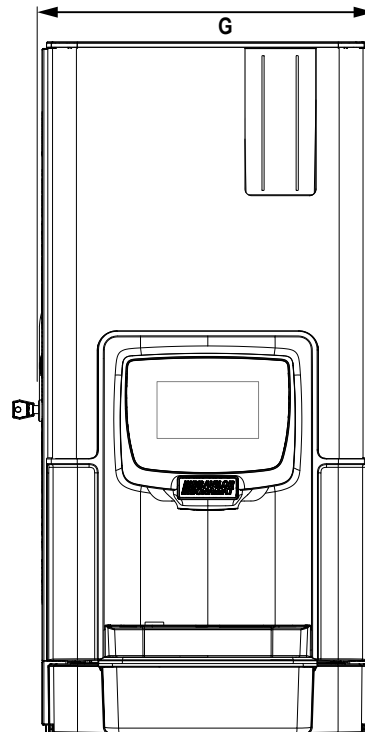

Sego 11 / 12

Ref.	mm	inch
A.	450	17.72
B.	65	2.56
C.	85	3.35
D.	590	23.23
E.	105	4.13
F.	315	12.40
G.	50	1.97
H.	910	35.83

Sego 11 / 12 (with Sego raiser set)

Ref.	mm	inch
A.	450	17.72
B.	65	2.56
C.	85	3.35
D.	650	25.59
E.	135	5.31
F.	70	2.75
G.	315	12.40
H.	50	1.97
K.	970	38.19