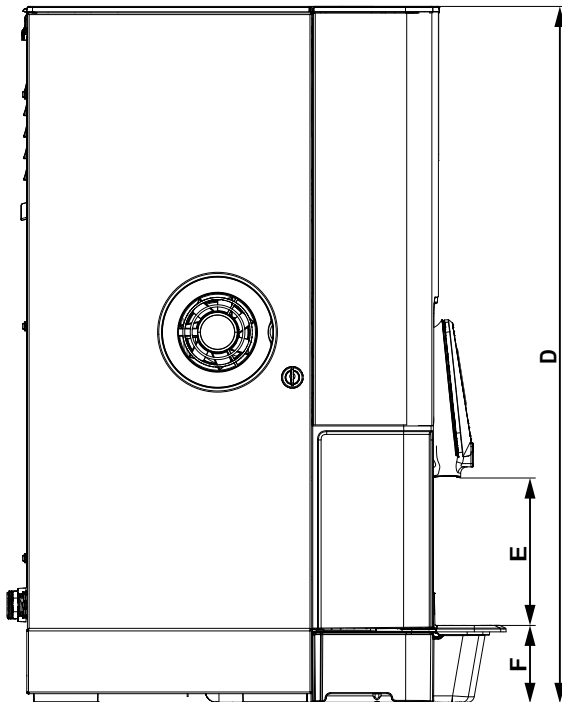

Sego 11 / 12

Ref.	mm	inch
A.	450	17.72
B.	65	2.56
C.	85	3.35
D.	590	23.23
E.	105	4.13
F.	315	12.40
G.	50	1.97
H.	910	35.83

Sego 11 / 12 (with Sego raiser set)

Ref.	mm	inch
A.	450	17.72
B.	65	2.56
C.	85	3.35
D.	650	25.59
E.	135	5.31
F.	70	2.75
G.	315	12.40
H.	50	1.97
K.	970	38.19