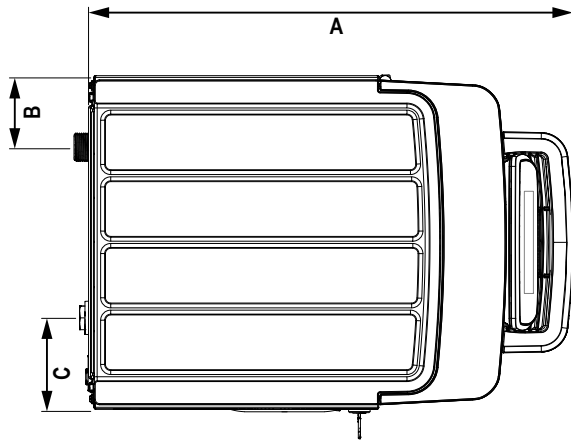

Sego 11 / 12

Ref.	mm	inch
A.	450	17.72
B.	65	2.56
C.	85	3.35
D.	590	23.23
E.	105	4.13
F.	315	12.40
G.	50	1.97
H.	910	35.83

Sego 11 / 12 (with Sego raiser set)

Ref.	mm	inch
A.	450	17.72
B.	65	2.56
C.	85	3.35
D.	650	25.59
E.	135	5.31
F.	70	2.75
G.	315	12.40
H.	50	1.97
K.	970	38.19