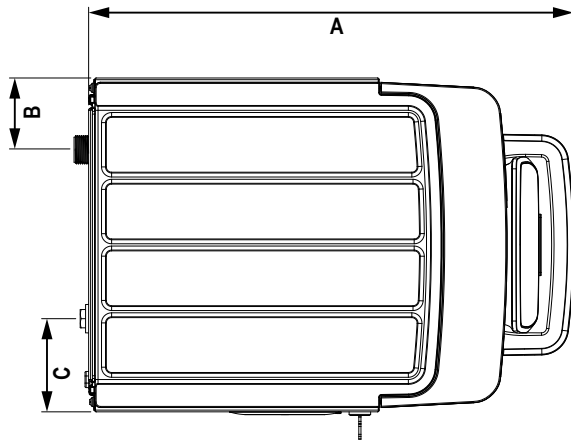

Sego 11 / 12

Ref.	mm	inch
A.	450	17.72
B.	65	2.56
C.	85	3.35
D.	590	23.23
E.	105	4.13
F.	315	12.40
G.	50	1.97
H.	910	35.83

Sego 11 / 12 (with Sego raiser set)

Ref.	mm	inch
A.	450	17.72
B.	65	2.56
C.	85	3.35
D.	650	25.59
E.	135	5.31
F.	70	2.75
G.	315	12.40
H.	50	1.97
K.	970	38.19